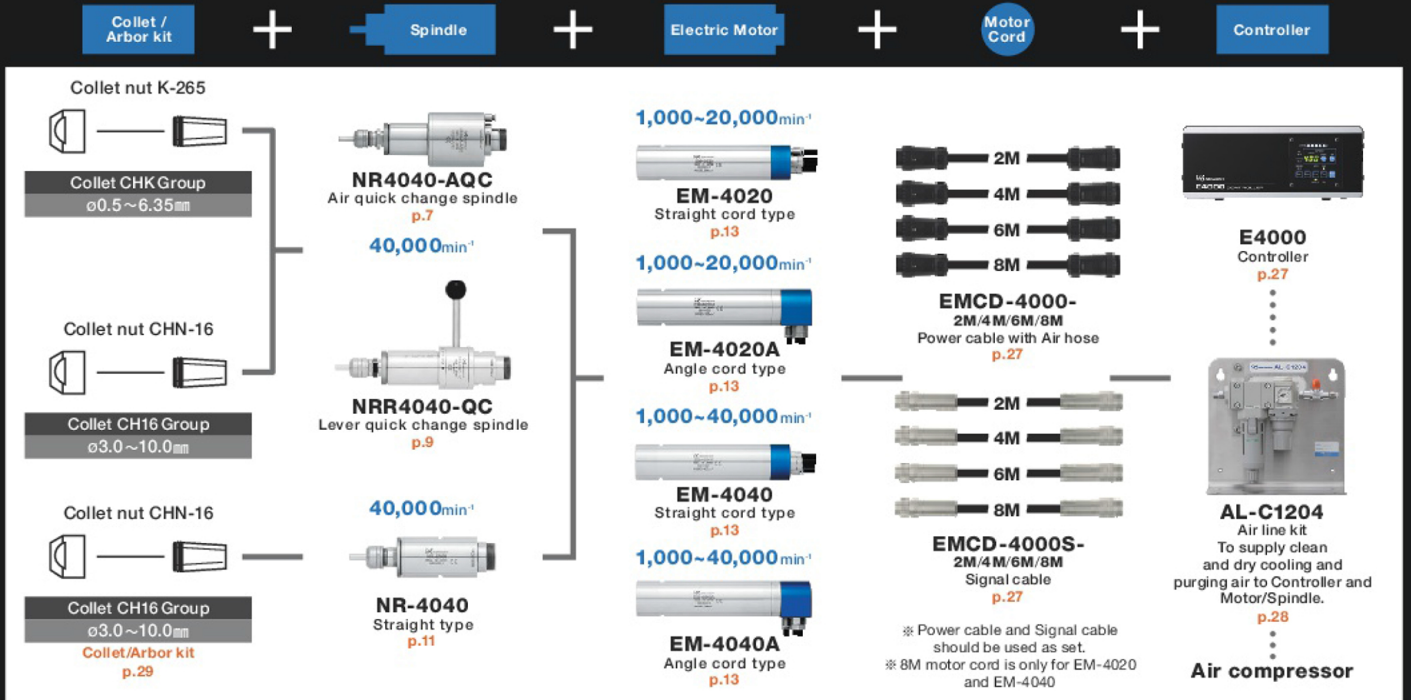

System Chart

Modular type $\varnothing 40\text{mm}$

One-piece type $\varnothing 40\text{mm}$